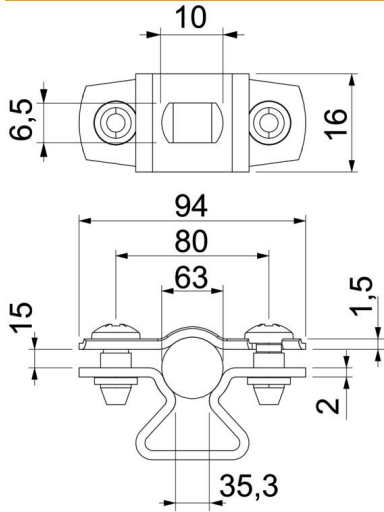

### Données de base

Référence	1362838
Type	ASL 733 63 ALU
Désignation 1	Collier d'écartement
Désignation 2	avec trou oblong
Fabricant	OBO
Dimension	53-63mm
Matériau	aluminium
Unité d'emballage minimale	20
Unité de mesure	Pièce
Poids	2,742 kg
Unité de poids	kg/100 paires

### Dimensions

Cote A	94 mm
Cote B	80 mm
Cote b	16 mm
Cote D	63 mm
Dimension d max.	63 mm
Dimension d min.	53 mm
Cote L	10 mm
Cote s	35,3 mm
Dimension t1 (mm)	1,5
Dimension t2 (mm)	2
Cote x	15 mm

### Caractéristiques techniques

Distance au mur	oui
Nombre de câbles/tubes	1
Modèle	fermé
Type de fixation	Trou de vis
pour un diamètre de	53 - 63
Sans halogène	oui
Avec gaine en matière plastique	non
épaisseur du matériau	1,5 mm
Plage de serrage D max.	63 mm
Plage de serrage D min.	53 mm
Résistant aux UV	oui