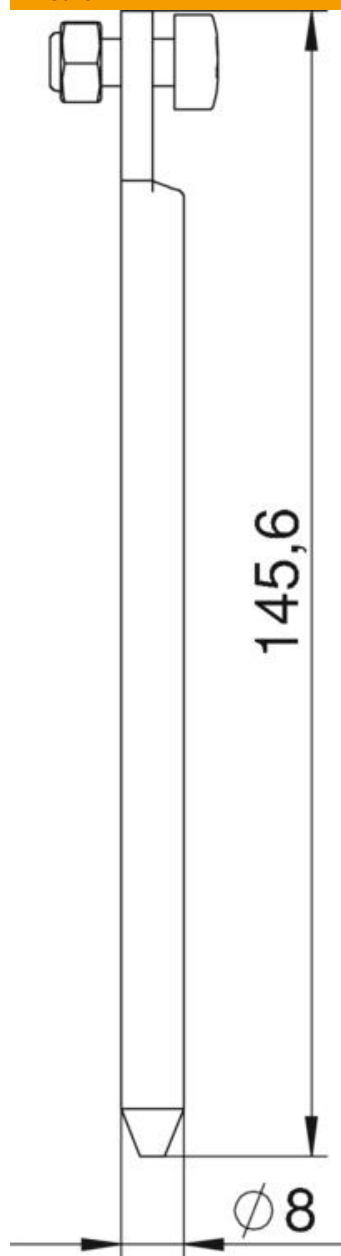

Scheda tecnica

Supporto per cassetta livellabile

Codice articolo: 7406948

Supporto di installazione per il fissaggio della cassetta quadrata livellabile di dimensioni nominali 4 con uscita cavo.

St Acciaio

FS zincato in continuo

Dati anagrafici

Codice articolo	7406948
Tipo	AS 4
Definizione 1	Installatore
Definizione 2	per cassetta
Produttore	OBO
Materiale	Acciaio
Superficie	zincato in continuo
Norma per superfici	DIN EN 10346
Unità VK più piccola	1
Unità	Pezzo
Peso	4.2 kg
Unità di peso	kg/100 Paio

Scheda tecnica

Supporto per cassetta livellabile

Codice articolo: 7406948

Misure

Lughezza. | 145 mm

Dati tecnici

Dimensione nominale per torretta | 4