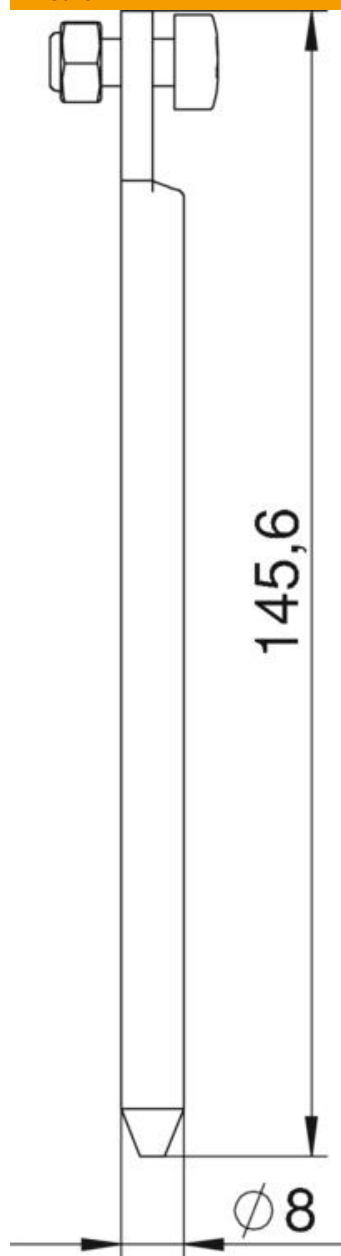

Scheda tecnica

Supporto per cassetta livellabile

Codice articolo: 7406952

Supporto di installazione per il fissaggio della cassetta quadrata livellabile di dimensioni nominali 9 con uscita cavo.

St Acciaio

FS zincato in continuo

Dati anagrafici

Codice articolo	7406952
Tipo	AS 9
Definizione 1	Installatore
Definizione 2	per cassetta
Produttore	OBO
Materiale	Acciaio
Superficie	zincato in continuo
Norma per superfici	DIN EN 10346
Unità VK più piccola	1
Unità	Pezzo
Peso	7.97 kg
Unità di peso	kg/100 Paio

Scheda tecnica

Supporto per cassetta livellabile

Codice articolo: 7406952

Misure

Lughezza. | 180 mm

Dati tecnici

Dimensione nominale per torretta | 9