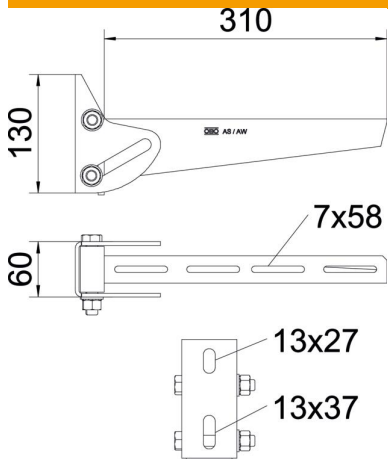

Fiche technique

Console murale orientable AWV FT

Référence: 6419550

Console murale orientable, utilisation sur des murs inclinés ou voûtés.
La longueur utile de la console dépend de l'angle de réglage. Le plus grand angle de réglage possible est de 30°.

St acier

FT galvanisé à chaud par trempage

Données de base

Référence	6419550
Type	AWV 31 FT
Désignation 1	Console murale orientable
Fabricant	OBO
Dimension	B310mm
Matériau	acier
Surface	galvanisé à chaud par trempage
Norme de surface	DIN EN ISO 1461
Unité d'emballage minimale	1
Unité de mesure	Pièce
Poids	149 kg
Unité de poids	kg/100 paires

Fiche technique

Console murale orientable AWW FT

Référence: 6419550

Dimensions

Longueur	60 mm
Largeur	310 mm
Hauteur	130 mm
Cote A	60 mm
Cote B	310 mm
Dimension H	130 mm

Caractéristiques techniques

Modèle	Console murale
F en kN	0,9 kN
Sécurité de fonctionnement pour largeur max.	90 mm
pour largeur min.	60
Diamètre du trou	13 mm
Acier inoxydable, décapé	non