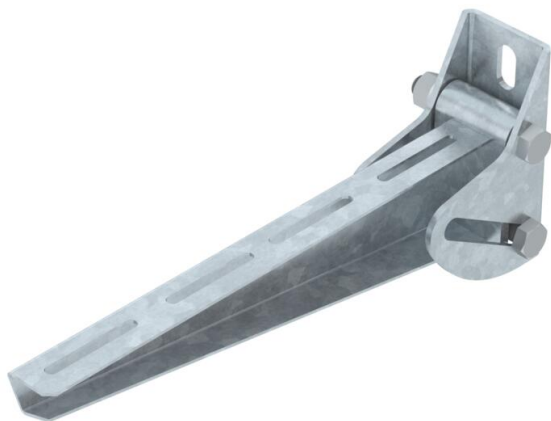

Fiche technique

Console murale orientable AWV FT

Référence: 6419550

Console murale orientable, utilisation sur des murs inclinés ou voûtés.
La longueur utile de la console dépend de l'angle de réglage. Le plus grand angle de réglage possible est de 30°.

St acier

FT galvanisé à chaud par trempage

Données de base

Référence	6419550
Type	AWV 31 FT
Désignation 1	Console murale orientable
Fabricant	OBO
Dimension	B310mm
Matériau	acier
Surface	galvanisé à chaud par trempage
Norme de surface	DIN EN ISO 1461
Unité d'emballage minimale	1
Unité de mesure	Pièce
Poids	149 kg
Unité de poids	kg/100 paires

Fiche technique

Console murale orientable AWW FT

Référence: 6419550

Dimensions

Longueur	60 mm
Largeur	310 mm
Hauteur	130 mm
Cote A	60 mm
Cote B	310 mm
Dimension H	130 mm

Caractéristiques techniques

Modèle	Console murale
F en kN	0,9 kN
Sécurité de fonctionnement pour largeur max.	90 mm
pour largeur min.	60
Diamètre du trou	13 mm
Acier inoxydable, décapé	non