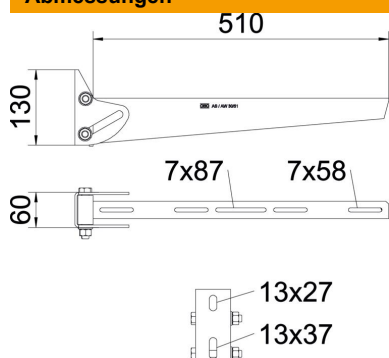

Technisches Datenblatt

Wandausleger, variabel AWV FT

Artikelnummer: 6419593

Variabler Wandausleger zur Befestigung an schrägen oder gewölbten Wänden. Nutzbare Auslegerlänge abhängig vom Verstellwinkel. Der größtmögliche Verstellwinkel beträgt 30°.

St Stahl

FT tauchfeuerverzinkt

Stammdaten

Artikelnummer	6419593
Typ	AWV 51 FT
Bezeichnung 1	Wandausleger variabel
Hersteller	OBO
Dimension	B510mm
Werkstoff	Stahl
Oberfläche	tauchfeuerverzinkt
Oberflächennorm	DIN EN ISO 1461
Kleinste VK-Einheit	1
Mengeneinheit	Stück
Gewicht	209 kg
Gewichtseinheit	kg/100 St.

Technisches Datenblatt

Wandausleger, variabel AWW FT

Artikelnummer: 6419593

Abmessungen

Länge	60 mm
Breite	510 mm
Höhe	130 mm
Maß A	60 mm
Maß B	510 mm
Maß H	130 mm

Technische Daten

Ausführung	Wandausleger
F in kN	0,9 kN
Funktionserhalt	nein
für Breite max.	90 mm
für Breite min.	60
Lochdurchmesser	13 mm
Rostfreier Stahl, gebeizt	nein