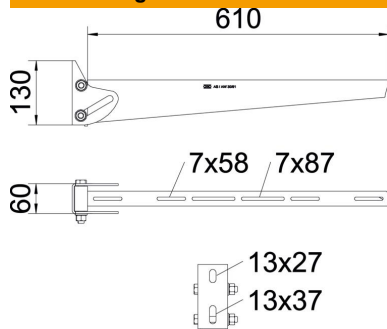

Technisches Datenblatt

Wandausleger, variabel AWV FT

Artikelnummer: 6419615

Variabler Wandausleger zur Befestigung an schrägen oder gewölbten Wänden. Nutzbare Auslegerlänge abhängig vom Verstellwinkel. Der größtmögliche Verstellwinkel beträgt 30°.

St Stahl

FT tauchfeuerverzinkt

Stammdaten

Artikelnummer	6419615
Typ	AWV 61 FT
Bezeichnung 1	Wandausleger variabel
Hersteller	OBO
Dimension	B610mm
Werkstoff	Stahl
Oberfläche	tauchfeuerverzinkt
Oberflächennorm	DIN EN ISO 1461
Kleinste VK-Einheit	1
Mengeneinheit	Stück
Gewicht	239 kg
Gewichtseinheit	kg/100 St.

Technisches Datenblatt

Wandausleger, variabel AWW FT

Artikelnummer: 6419615

Abmessungen

Länge	60 mm
Breite	610 mm
Höhe	130 mm
Maß A	60 mm
Maß B	610 mm
Maß H	130 mm

Technische Daten

Ausführung	Wandausleger
F in kN	0,9 kN
Funktionserhalt	nein
für Breite max.	90 mm
für Breite min.	60
Lochdurchmesser	13 mm
Rostfreier Stahl, gebeizt	nein