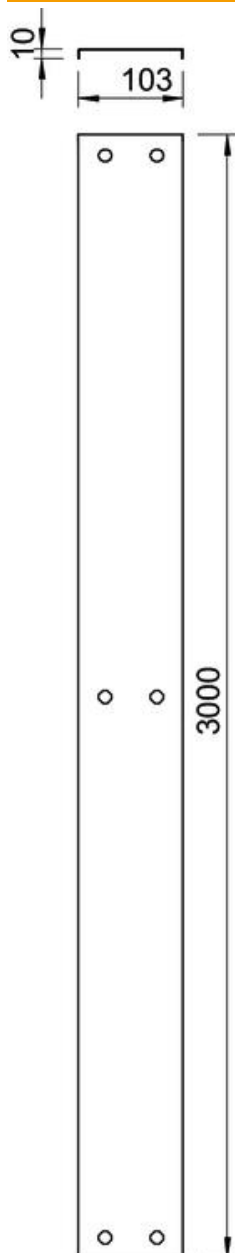

## Couvercle avec verrou tournant FT

Référence: 6080865

Couvercle à verrou tournant pour canal AZ.

CE

St acier

FT galvanisé à chaud par trempage

### Données de base

Référence	6080865
Type	AZDMD 150 FT
Désignation 1	Couvercle avec verrou tournant
Désignation 2	pour canal AZ
Fabricant	OBO
Dimension	153x3000
Matériau	acier
Surface	galvanisé à chaud par trempage
Norme de surface	DIN EN ISO 1461
Unité d'emballage minimale	3
Unité de mesure	Mètre
Poids	153,07 kg
Unité de poids	kg/100 pc

## Couvercle avec verrou tournant FT

Référence: 6080865

### Dimensions

Longueur	3 000 mm
Largeur	153 mm
Hauteur	10 mm
Épaisseur de tôle	1 mm
Dimension H	10 mm