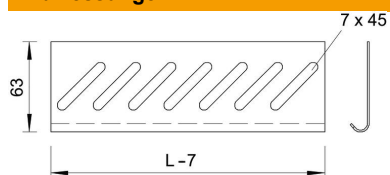

Technisches Datenblatt

Bodenendblech A4

Artikelnummer: 7084141

Zur Bodenverstärkung an den Rinnenenden und als Kabelschutz.
Zur Befestigung bitte Schrauben Typ FR5B M6x12 separat bestellen.

A4	Edelstahl, rostfrei
2B	blank, nachbehandelt

Stammdaten

Artikelnummer	7084141
Typ	BEB 100 A4
Bezeichnung 1	Bodenendblech
Bezeichnung 2	für Kabelrinne
Hersteller	OBO
Dimension	B100mm
Werkstoff	Edelstahl, rostfrei 1.4571
Oberfläche	blank, nachbehandelt
Oberflächennorm	
Kleinste VK-Einheit	1
Mengeneinheit	Stück
Gewicht	4,599 kg
Gewichtseinheit	kg/100 St.

Abmessungen

Breite	100 mm
Höhe	35 mm
Maß B	100 mm

Technische Daten

Funktionserhalt	nein
Rostfreier Stahl, gebeizt	nein
Weitspann-Ausführung	nein