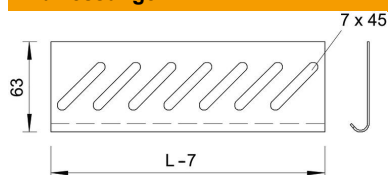

## Bodenendblech A4

Artikelnummer: 7084147

Zur Bodenverstärkung an den Rinnenenden und als Kabelschutz.  
Zur Befestigung bitte Schrauben Typ FR5B M6x12 separat bestellen.

<b>A4</b>	Edelstahl, rostfrei
<b>2B</b>	blank, nachbehandelt

### Stammdaten

Artikelnummer	7084147
Typ	BEB 400 A4
Bezeichnung 1	Bodenendblech
Bezeichnung 2	für Kabelrinne
Hersteller	OBO
Dimension	B400mm
Werkstoff	Edelstahl, rostfrei 1.4571
Oberfläche	blank, nachbehandelt
Oberflächennorm	
Kleinste VK-Einheit	1
Mengeneinheit	Stück
Gewicht	18,9 kg
Gewichtseinheit	kg/100 St.

### Abmessungen

Breite	400 mm
Höhe	35 mm
Maß B	400 mm