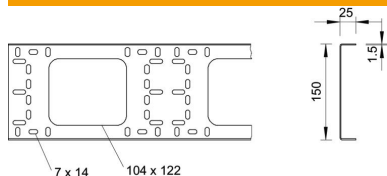

Référence	6070345
Type	BKK 150 FT
Désignation 1	Profilé de base BKK
Fabricant	OBO
Dimension	25x150x3000
Matériau	acier
Surface	galvanisé à chaud par trempage
Norme de surface	DIN EN ISO 1461
Unité d'emballage minimale	3
Unité de mesure	Mètre
Poids	160 kg
Unité de poids	kg/100 pc

Fiche technique

Profil de base BKK 150 FT, standard

Référence: 6070345

Dimensions

Longueur	3 000 mm
Épaisseur de tôle	1,5 mm

Caractéristiques techniques

Perforation de montage dans le fond	oui
Perforation latérale	oui