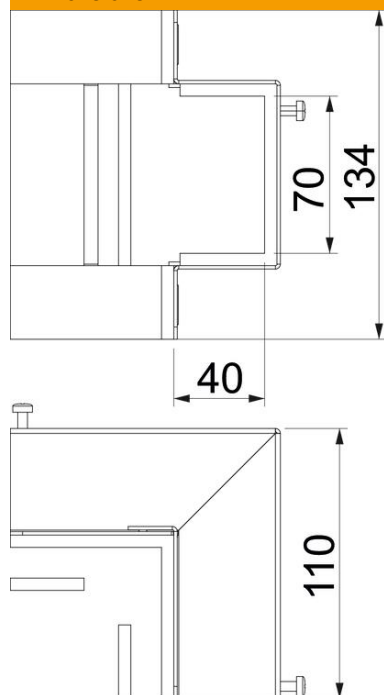

### Données de base

Référence	7216504
Type	BSKM-AE 0407 RW
Désignation 1	Angle extérieur
Désignation 2	pour montage mur / plafond
Fabricant	OBO
Dimension	40x70
Coloris	blanc pur; RAL 9010
Matériau	acier
Surface	peint
Norme de surface	
Unité d'emballage minimale	1
Unité de mesure	Pièce
Poids	60,7 kg
Unité de poids	kg/100 paires

### Dimensions

Cote A	134 mm
Cote B	70 mm
Dimension H	40 mm
Dimension t	110 mm