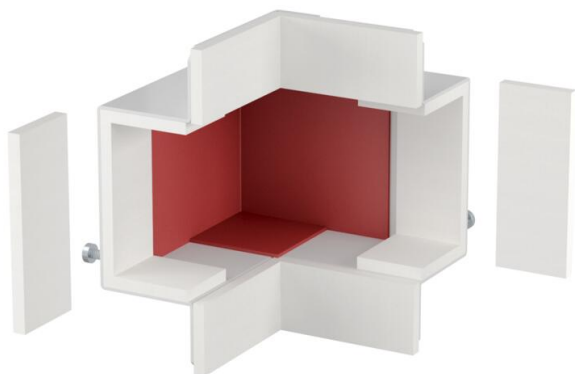

## Angle extérieur

Référence: 7216504

Capot d'élément préformé pour la protection de deux extrémités de câbles BSKM 0407 en angle extérieur pour montage direct au mur et au plafond. Inclut les joints collés pour étanchement des joints et joints lâches combinés à une contre-plaque.

### Données de base

Référence	7216504
Type	BSKM-AE 0407 RW
Désignation 1	Angle extérieur
Désignation 2	pour montage mur / plafond
Fabricant	OBO
Dimension	40x70
Coloris	blanc pur; RAL 9010
Matériau	acier
Surface	peint
Norme de surface	
Unité d'emballage minimale	1
Unité de mesure	Pièce
Poids	60,7 kg
Unité de poids	kg/100 paires

### Dimensions

Cote A	134 mm
Cote B	70 mm
Dimension H	40 mm
Dimension t	110 mm