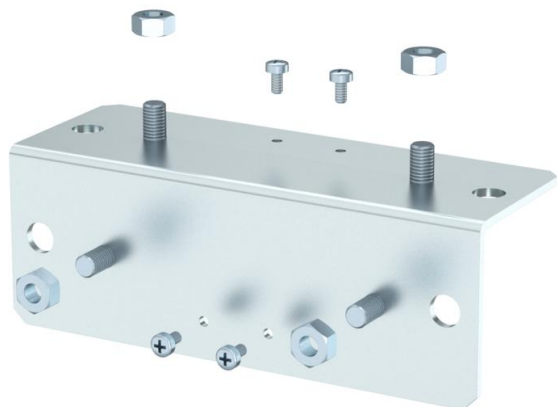

Scheda tecnica

Contropiastra per angolo esterno

Codice articolo: 7216522

Piastra per il montaggio sospeso del coperchio angolo esterno BSKM-AE 0407 con possibilità di inserimento per aste filettate M10, compresi dadi.

St	Acciaio
FS	zincato in continuo

Dati anagrafici

Codice articolo	7216522
Definizione 1	Piastra, angolo esterno
Definizione 2	per montaggio a sospensione
Produttore	OBO
Dimensionee	40x70
Materiale	Acciaio
Superficie	zincato in continuo
Norma per superfici	DIN EN 10346
Unità VK più piccola	1
Unità	Pezzo
Peso	56.807 kg
Unità di peso	kg/100 Paio

Scheda tecnica

Contropiastra per angolo esterno

Codice articolo: 7216522

Misure

Dimensione A	65 mm
Dimensione d	156 mm
Dimensione t	180 mm

Dati tecnici

Tipo di accessorio

Contropiastra per angolo esterno