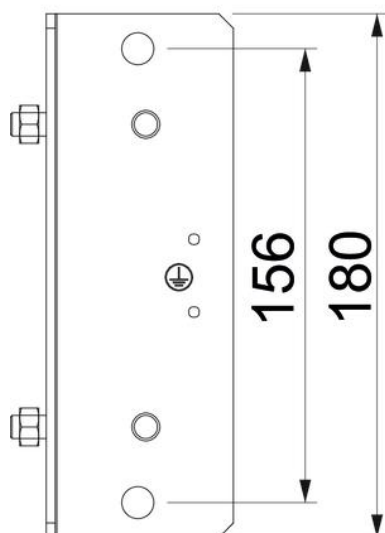

St	Acciaio
FS	zincato in continuo

Dati anagrafici

Codice articolo	7216522
Definizione 1	Piastra, angolo esterno
Definizione 2	per montaggio a sospensione
Produttore	OBO
Dimensionee	40x70
Materiale	Acciaio
Superficie	zincato in continuo
Norma per superfici	DIN EN 10346
Unità VK più piccola	1
Unità	Pezzo
Peso	56.807 kg
Unità di peso	kg/100 Paio

Scheda tecnica

Contropiastra per angolo esterno

Codice articolo: 7216522

Misure

Dimensione A	65 mm
Dimensione d	156 mm
Dimensione t	180 mm

Dati tecnici

Tipo di accessorio

Contropiastra per angolo esterno