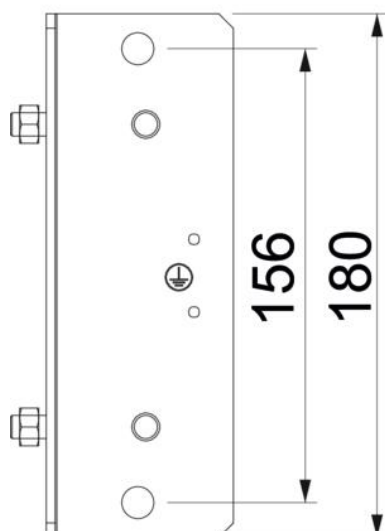

St	Acciaio
L	laccato

Dati anagrafici

Codice articolo	7216505
Definizione 1	Piastra, angolo esterno
Definizione 2	per montaggio a sospensione
Produttore	OBO
Dimensionee	40x70
Colore	bianco; RAL 9010
Materiale	Acciaio
Superficie	laccato
Norma per superfici	
Unità VK più piccola	1
Unità	Pezzo
Peso	56.807 kg
Unità di peso	kg/100 Paio

Scheda tecnica

Contropiastra per angolo esterno

Codice articolo: 7216505

Misure

Dimensione A	65 mm
Dimensione d	156 mm
Dimensione t	180 mm

Dati tecnici

Tipo di accessorio

Contropiastra per angolo esterno