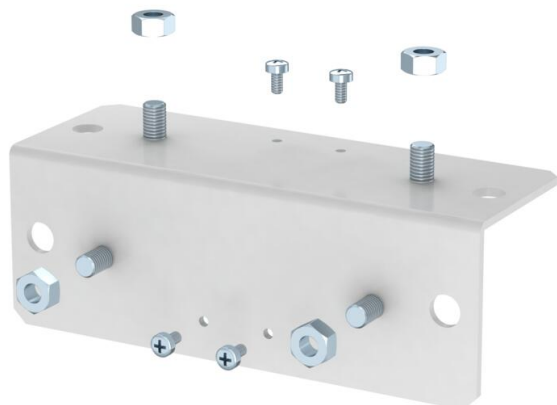

Scheda tecnica

Contropiastra per angolo esterno

Codice articolo: 7216505

Piastra per il montaggio sospeso del coperchio angolo esterno BSKM-AE 0407 con possibilità di inserimento per aste filettate M10, compresi dadi.

St	Acciaio
L	laccato

Dati anagrafici

Codice articolo	7216505
Definizione 1	Piastra, angolo esterno
Definizione 2	per montaggio a sospensione
Produttore	OBO
Dimensionee	40x70
Colore	bianco; RAL 9010
Materiale	Acciaio
Superficie	laccato
Norma per superfici	
Unità VK più piccola	1
Unità	Pezzo
Peso	56.807 kg
Unità di peso	kg/100 Paio

Scheda tecnica

Contropiastra per angolo esterno

Codice articolo: 7216505

Misure

Dimensione A	65 mm
Dimensione d	156 mm
Dimensione t	180 mm

Dati tecnici

Tipo di accessorio

Contropiastra per angolo esterno