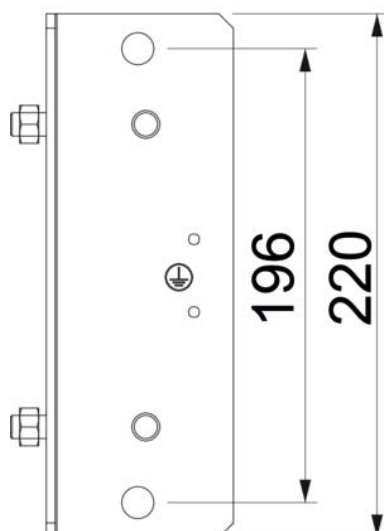

### Dati anagrafici

Codice articolo	7216325
Definizione 1	Piastra, angolo esterno
Definizione 2	per montaggio a sospensione
Produttore	OBO
Dimensionee	70x110
Materiale	Acciaio
Superficie	zincato in continuo
Norma per superfici	DIN EN 10346
Unità VK più piccola	1
Unità	Pezzo
Peso	99.6 kg
Unità di peso	kg/100 Paio

# Scheda tecnica

### Misure

Dimensione A	95 mm
Dimensione d	196 mm
Dimensione t	220 mm