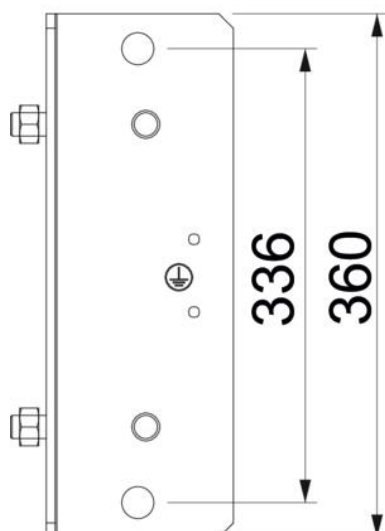

### Dati anagrafici

Codice articolo	7216425
Definizione 1	Piastra, angolo esterno
Definizione 2	per montaggio a sospensione
Produttore	OBO
Dimensionee	100x250
Materiale	Acciaio
Superficie	zincato in continuo
Norma per superfici	DIN EN 10346
Unità VK più piccola	1
Unità	Pezzo
Peso	160.8 kg
Unità di peso	kg/100 Paio

### Misure

Dimensione A	95 mm
Dimensione d	336 mm
Dimensione t	360 mm