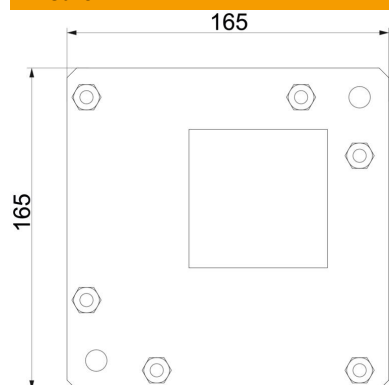

### Dati anagrafici

Codice articolo	7216507
Tipo	BSKM-GF 0407 RW
Definizione 1	Piastra, curva piana
Definizione 2	per montaggio a sospensione
Produttore	OBO
Dimensionee	40x70
Colore	bianco; RAL 9010
Materiale	Acciaio
Superficie	laccato
Norma per superfici	
Unità VK più piccola	1
Unità	Pezzo
Peso	71.118 kg
Unità di peso	kg/100 Paio

## Contropiastra per angolare piatto

Codice articolo: 7216507

### Misure

Dimensione A	165 mm
Dimensione t	165 mm