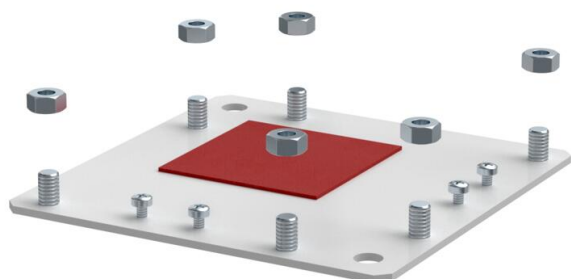

## Contropiastra per angolare piatto

Codice articolo: 7216507

Piastra per il montaggio sospeso del coperchio angolare piatto BSKM-FW 0407 con possibilità di inserimento per aste filettate M10, compresi dadi.

**St** Acciaio

**L** laccato

### Dati anagrafici

Codice articolo	7216507
Tipo	BSKM-GF 0407 RW
Definizione 1	Piastra, curva piana
Definizione 2	per montaggio a sospensione
Produttore	OBO
Dimensionee	40x70
Colore	bianco; RAL 9010
Materiale	Acciaio
Superficie	laccato
Norma per superfici	
Unità VK più piccola	1
Unità	Pezzo
Peso	71.118 kg
Unità di peso	kg/100 Paio

### Misure

Dimensione A	165 mm
Dimensione t	165 mm