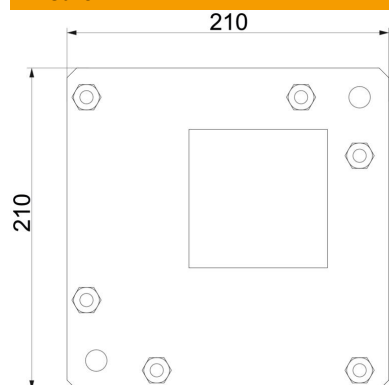

### Dati anagrafici

Codice articolo	7216607
Tipo	BSKM-GF 0711RW
Definizione 1	Piastra, curva piana
Definizione 2	per montaggio a sospensione
Produttore	OBO
Dimensionee	70x110
Colore	bianco; RAL 9010
Materiale	Acciaio
Superficie	laccato
Norma per superfici	
Unità VK più piccola	1
Unità	Pezzo
Peso	122.4 kg
Unità di peso	kg/100 Paio

### Misure

Dimensione A	210 mm
Dimensione t	210 mm