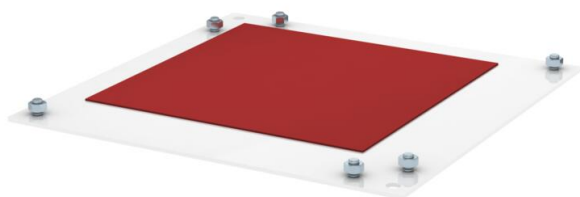

Scheda tecnica

Contropiastra per angolare piatto

Codice articolo: 7216639

Piastra per il montaggio sospeso del coperchio angolare piatto BSKM-FW 1025 con possibilità di inserimento per aste filettate M10, compresi dadi.

St Acciaio

L laccato

Dati anagrafici

Codice articolo	7216639
Tipo	BSKM-GF 1025RW
Definizione 1	Piastra, curva piana
Definizione 2	per montaggio a sospensione
Produttore	OBO
Dimensionee	100x250
Colore	bianco; RAL 9010
Materiale	Acciaio
Superficie	laccato
Norma per superfici	
Unità VK più piccola	1
Unità	Pezzo
Peso	307.7 kg
Unità di peso	kg/100 Paio

Scheda tecnica

Contropiastra per angolare piatto

Codice articolo: 7216639

Misure

Dimensione A	350 mm
Dimensione t	350 mm

Dati tecnici

Tipo di accessorio	Contropiastra per angolare piatto
--------------------	-----------------------------------