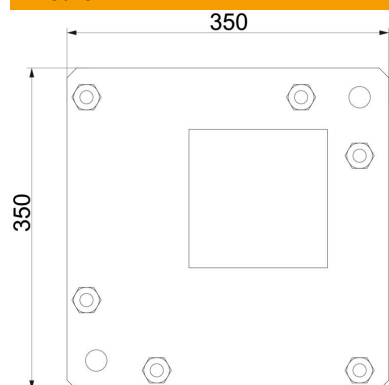

Scheda tecnica

Contropiastra per angolare piatto

Codice articolo: 7216639

Piastra per il montaggio sospeso del coperchio angolare piatto BSKM-FW 1025 con possibilità di inserimento per aste filettate M10, compresi dadi.

St Acciaio

L laccato

Dati anagrafici

Codice articolo	7216639
Tipo	BSKM-GF 1025RW
Definizione 1	Piastra, curva piana
Definizione 2	per montaggio a sospensione
Produttore	OBO
Dimensionee	100x250
Colore	bianco; RAL 9010
Materiale	Acciaio
Superficie	laccato
Norma per superfici	
Unità VK più piccola	1
Unità	Pezzo
Peso	307.7 kg
Unità di peso	kg/100 Paio

Scheda tecnica

Contropiastra per angolare piatto

Codice articolo: 7216639

Misure

Dimensione A	350 mm
Dimensione t	350 mm

Dati tecnici

Tipo di accessorio	Contropiastra per angolare piatto
--------------------	-----------------------------------