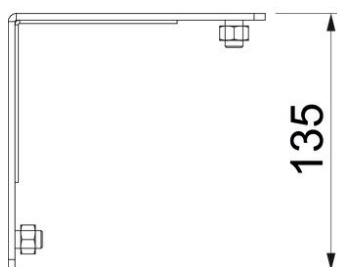

St Acciaio

L laccato

Dati anagrafici

Codice articolo	7216609
Tipo	BSKM-GI 0711RW
Definizione 1	Piastra, curva interna
Definizione 2	per montaggio a sospensione
Produttore	OBO
Dimensionee	70x110
Colore	bianco; RAL 9010
Materiale	Acciaio
Superficie	laccato
Norma per superfici	
Unità VK più piccola	1
Unità	Pezzo
Peso	145.8 kg
Unità di peso	kg/100 Paio

Scheda tecnica

Contropiastra per angolo interno

Codice articolo: 7216609

Misure

Dimensione A	135 mm
Dimensione d	196 mm
Dimensione t	220 mm

Dati tecnici

Tipo di accessorio	Contropiastra per angolo interno
--------------------	----------------------------------