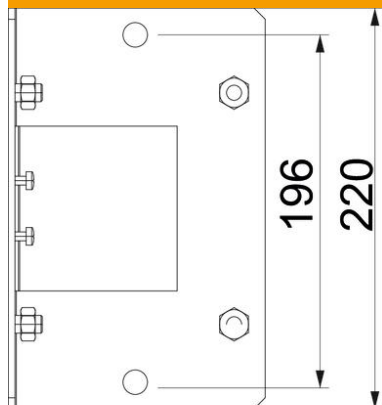

St Acciaio

L laccato

Dati anagrafici

Codice articolo	7216609
Tipo	BSKM-GI 0711RW
Definizione 1	Piastra, curva interna
Definizione 2	per montaggio a sospensione
Produttore	OBO
Dimensionee	70x110
Colore	bianco; RAL 9010
Materiale	Acciaio
Superficie	laccato
Norma per superfici	
Unità VK più piccola	1
Unità	Pezzo
Peso	145.8 kg
Unità di peso	kg/100 Paio

Scheda tecnica

Contropiastra per angolo interno

Codice articolo: 7216609

Misure

Dimensione A	135 mm
Dimensione d	196 mm
Dimensione t	220 mm

Dati tecnici

Tipo di accessorio	Contropiastra per angolo interno
--------------------	----------------------------------