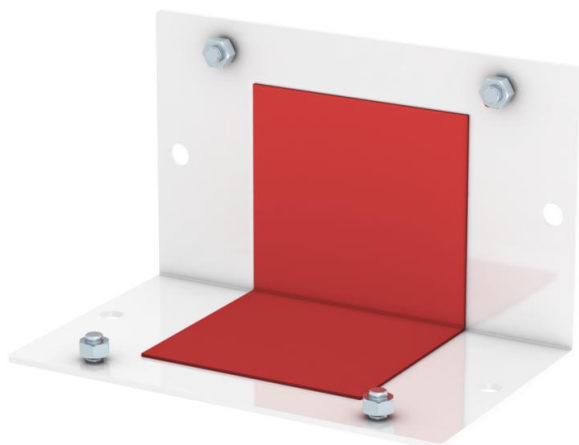

Scheda tecnica

Contropiastra per angolo interno

Codice articolo: 7216609

Piastra per il montaggio sospeso del coperchio angolare interno BSKM-IE 0711 con possibilità di inserimento per aste filettate M10, compresi dadi.

St Acciaio

L laccato

Dati anagrafici

Codice articolo	7216609
Tipo	BSKM-GI 0711RW
Definizione 1	Piastra, curva interna
Definizione 2	per montaggio a sospensione
Produttore	OBO
Dimensionee	70x110
Colore	bianco; RAL 9010
Materiale	Acciaio
Superficie	laccato
Norma per superfici	
Unità VK più piccola	1
Unità	Pezzo
Peso	145.8 kg
Unità di peso	kg/100 Paio

Scheda tecnica

Contropiastra per angolo interno

Codice articolo: 7216609

Misure

Dimensione A	135 mm
Dimensione d	196 mm
Dimensione t	220 mm

Dati tecnici

Tipo di accessorio	Contropiastra per angolo interno
--------------------	----------------------------------