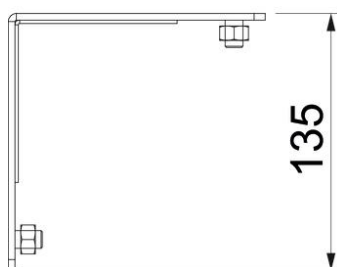

### Dati anagrafici

Codice articolo	7216345
Tipo	BSKM-GI 0711 FS
Definizione 1	Piastra, curva interna
Definizione 2	per montaggio a sospensione
Produttore	OBO
Dimensionee	70x110
Materiale	Acciaio
Superficie	zincato in continuo
Norma per superfici	DIN EN 10346
Unità VK più piccola	1
Unità	Pezzo
Peso	145.8 kg
Unità di peso	kg/100 Paio

### Misure

Dimensione A	135 mm
Dimensione d	196 mm
Dimensione t	220 mm