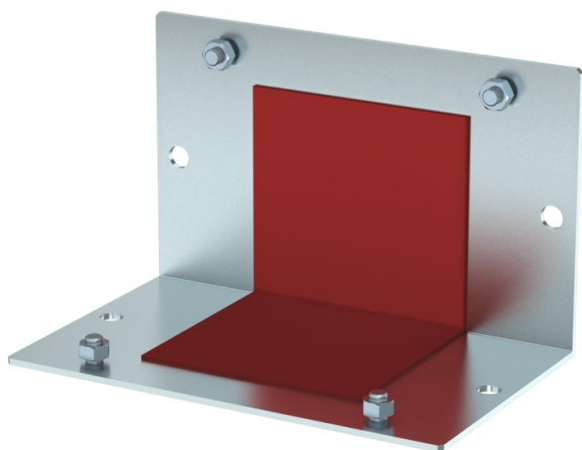

## Contropiastra per angolo interno

Codice articolo: 7216345

Piastra per il montaggio sospeso del coperchio angolare interno BSKM-IE 0711 con possibilità di inserimento per aste filettate M10, compresi dadi.

### Dati anagrafici

Codice articolo	7216345
Tipo	BSKM-GI 0711 FS
Definizione 1	Piastra, curva interna
Definizione 2	per montaggio a sospensione
Produttore	OBO
Dimensionee	70x110
Materiale	Acciaio
Superficie	zincato in continuo
Norma per superfici	DIN EN 10346
Unità VK più piccola	1
Unità	Pezzo
Peso	145.8 kg
Unità di peso	kg/100 Paio