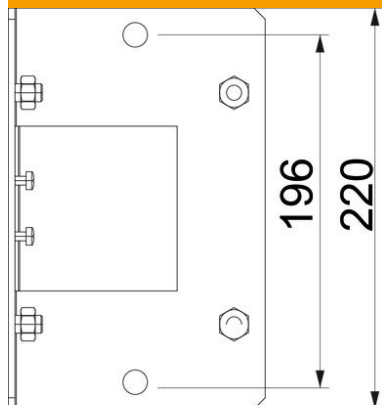

### Dati anagrafici

Codice articolo	7216345
Tipo	BSKM-GI 0711 FS
Definizione 1	Piastra, curva interna
Definizione 2	per montaggio a sospensione
Produttore	OBO
Dimensionee	70x110
Materiale	Acciaio
Superficie	zincato in continuo
Norma per superfici	DIN EN 10346
Unità VK più piccola	1
Unità	Pezzo
Peso	145.8 kg
Unità di peso	kg/100 Paio

### Misure

Dimensione A	135 mm
Dimensione d	196 mm
Dimensione t	220 mm