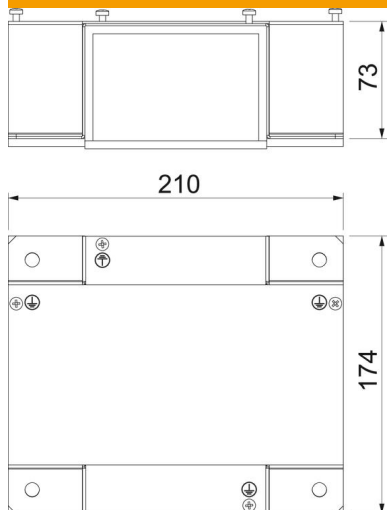

Fiche technique

Croix BSKM 0711

Référence: 7216615

Pièce en croix pour couvrir les extrémités des goulottes qui se croisent BSKM 0711. L'installation est prévue pour un montage mural et au plafond. Joints d'étanchéité inclus.

St acier

L peint

Données de base

Référence	7216615
Type	BSKM-KR 0711RW
Désignation 1	Croix
Désignation 2	pour montage mur / plafond
Fabricant	OBO
Dimension	70x110
Coloris	blanc pur; RAL 9010
Matériau	acier
Surface	peint
Norme de surface	
Unité d'emballage minimale	1
Unité de mesure	Pièce
Poids	116 kg
Unité de poids	kg/100 paires

Fiche technique

Croix BSKM 0711

Référence: 7216615

Dimensions

Largeur	174 mm
Hauteur	73 mm
Cote B	174 mm
Cote b	110 mm
Dimension h	70 mm
Dimension H	73 mm

Caractéristiques techniques

Nombre de faces traitées par flambage	3
Fixation du couvercle	visser
Classe de résistance au feu I - conduit d'installation	120
Avec perforation	non
Séparateurs possibles	non
Gaine	acier
Matériau de l'isolant	autres