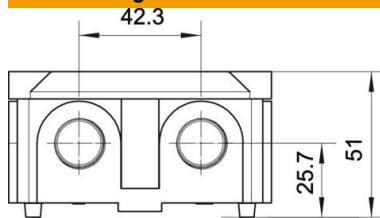

Technisches Datenblatt

Kabelabzweigkasten B 10 M, mit Gewinde

Artikelnummer: 2002167

Schutzart IP54, Nennspannung 660 V, Nennquerschnitt $2,5 \div 4$, in Kombination mit dem Klemmstein 700/6 M hat der Kasten den Nennquerschnitt 4 mm^2 , 2 Befestigungslöcher für Schrauben bis $5 \text{ mm } \varnothing$ an der Außenseite des Kastens. 4 Deckelschrauben, 7 ausbrechbare Einführungen mit Gewinde M20 x 1,5, vorzugsweise für Kabelverschraubungen mit kurzem Anschlussgewinde.
Lichte Innenmaße: $80 \times 80 \times 39 \text{ mm}$.
B 10/4 M VDE: mit 5poligem Klemmstein 700/4 BM aus Melamin für max. 4 Leiter $2,5 \text{ mm}^2$ je Klemmstelle

Duroplast, Aminoplast

Stammdaten

Artikelnummer	2002167
Bezeichnung 1	Kabelabzweigkasten
Hersteller	OBO
Dimension	91x91x51
Farbe	lichtgrau; RAL 7035
Werkstoff	Duroplast, Aminoplast Typ 131.5
Kleinste VK-Einheit	5
Mengeneinheit	Stück
Gewicht	14,533 kg
Gewichtseinheit	kg/100 St.

Technisches Datenblatt

Kabelabzweigkasten B 10 M, mit Gewinde

Artikelnummer: 2002167

Abmessungen

Länge	91 mm
Breite	91 mm
Höhe	51 mm

Technische Daten

Anreihbar	nein
Anzahl der Einführungen	7
Art der Einführung_	Verschraubung
Art der Einführung	Kabel
Art der Gehäusedurchführung	Gewinde und Vorprägung
Bemessungsisolationsspannung U_i	660 V
Deckel	nicht transparent
Deckelbefestigung	geschraubt
Einführung von Hinten	nein
Einführungen	7 ausbrechbare Einführungen mit Gewinde M20 x 1,5
Explosionsgeprüfte Ausführung flammwidrig	nein nach VDE 0471/DIN 695 Teil 2-1, Prüftemperatur 750°C
Form	quadratisch
Funktionserhalt	ohne
für Ex-Zone	ohne
für Ex-Zone Gas	ohne
für Ex-Zone Staub	ohne
für Rohrdurchmesser	20 mm
Halogenfrei	ja
Lichte Innenmaße	80x80x39 mm
Mit Abschirmung	nein
Mit Deckel	ja
Nennquerschnitt max.	4 mm ²
Nennquerschnitt min.	2,5 mm ²
Nennspannung	660 V
Plombierbar	ja