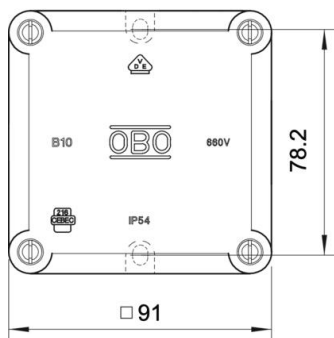

Technisches Datenblatt

Kabelabzweigkasten B 10 M, mit Gewinde

Artikelnummer: 2002167

Schutzart IP54, Nennspannung 660 V, Nennquerschnitt $2,5 \div 4$, in Kombination mit dem Klemmstein 700/6 M hat der Kasten den Nennquerschnitt 4 mm^2 , 2 Befestigungslöcher für Schrauben bis $5 \text{ mm } \varnothing$ an der Außenseite des Kastens. 4 Deckelschrauben, 7 ausbrechbare Einführungen mit Gewinde M20 x 1,5, vorzugsweise für Kabelverschraubungen mit kurzem Anschlussgewinde.
Lichte Innenmaße: $80 \times 80 \times 39 \text{ mm}$.
B 10/4 M VDE: mit 5poligem Klemmstein 700/4 BM aus Melamin für max. 4 Leiter $2,5 \text{ mm}^2$ je Klemmstelle

Technisches Datenblatt

Kabelabzweigkasten B 10 M, mit Gewinde

Artikelnummer: 2002167

Abmessungen

Länge	91 mm
Breite	91 mm
Höhe	51 mm

Technische Daten

Anreihbar	nein
Anzahl der Einführungen	7
Art der Einführung_	Verschraubung
Art der Einführung	Kabel
Art der Gehäusedurchführung	Gewinde und Vorprägung
Bemessungsisolationsspannung U_i	660 V
Deckel	nicht transparent
Deckelbefestigung	geschraubt
Einführung von Hinten	nein
Einführungen	7 ausbrechbare Einführungen mit Gewinde M20 x 1,5
Explosionsgeprüfte Ausführung flammwidrig	nein nach VDE 0471/DIN 695 Teil 2-1, Prüftemperatur 750°C
Form	quadratisch
Funktionserhalt	ohne
für Ex-Zone	ohne
für Ex-Zone Gas	ohne
für Ex-Zone Staub	ohne
für Rohrdurchmesser	20 mm
Halogenfrei	ja
Lichte Innenmaße	80x80x39 mm
Mit Abschirmung	nein
Mit Deckel	ja
Nennquerschnitt max.	4 mm ²
Nennquerschnitt min.	2,5 mm ²
Nennspannung	660 V
Plombierbar	ja

Technisches Datenblatt

Kabelabzweigkasten B 10 M, mit Gewinde

Artikelnummer: 2002167

Technische Daten

Schlagfest	nein
Schutzart	IP54
Witterungsbeständig	nein
Ausführung Deckel Kabelabzweigkasten	Blinddeckel