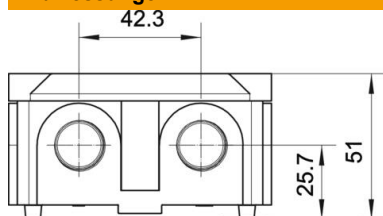

Technisches Datenblatt

Kabelabzweigkasten B 10 M, mit Gewinde

Artikelnummer: 2002140

Schutzart IP54, Nennspannung 660 V, Nennquerschnitt $2,5 \div 4$, in Kombination mit dem Klemmstein 700/6 M hat der Kasten den Nennquerschnitt 4 mm^2 , 2 Befestigungslöcher für Schrauben bis $5 \text{ mm } \varnothing$ an der Außenseite des Kastens. 4 Deckelschrauben, 7 ausbrechbare Einführungen mit Gewinde M20 x 1,5, vorzugsweise für Kabelverschraubungen mit kurzem Anschlussgewinde.
Lichte Innenmaße: $80 \times 80 \times 39 \text{ mm}$.
B 10/4 M VDE: mit 5poligem Klemmstein 700/4 BM aus Melamin für max. 4 Leiter $2,5 \text{ mm}^2$ je Klemmstelle

Duroplast, Aminoplast

Stammdaten

Artikelnummer	2002140
Typ	B 10 M 5
Bezeichnung 1	Kabelabzweigkasten
Bezeichnung 2	mit Klemmleiste
Hersteller	OBO
Dimension	$91 \times 91 \times 51$
Farbe	lichtgrau; RAL 7035
Werkstoff	Duroplast, Aminoplast Typ 131.5
Kleinste VK-Einheit	5
Mengeneinheit	Stück
Gewicht	17,155 kg
Gewichtseinheit	kg/100 St.

Technisches Datenblatt

Kabelabzweigkasten B 10 M, mit Gewinde

Artikelnummer: 2002140

Abmessungen

Länge	91 mm
Breite	91 mm
Höhe	51 mm

Technische Daten

Anreihbar	nein
Anzahl der Einführungen	7
Anzahl der Klemmen	5
Art der Einführung_	Verschraubung
Art der Einführung	Kabel
Art der Gehäusedurchführung	Gewinde und Vorprägung
Bemessungsisolationsspannung U _i	660 V
Deckel	nicht transparent
Deckelbefestigung	geschraubt
Einführung von Hinten	nein
Einführungen	7 ausbrechbare Einführungen mit Gewinde M20 x 1,5
Explosionsgeprüfte Ausführung	nein
flamwidrig	nach VDE 0471/DIN 695 Teil 2-1, Prüftemperatur 750°C
Form	quadratisch
Funktionserhalt	ohne
für Ex-Zone	ohne
für Ex-Zone Gas	ohne
für Ex-Zone Staub	ohne
für Rohrdurchmesser	20 mm
Halogenfrei	ja
Lichte Innenmaße	80x80x39 mm
Mit Abschirmung	nein
Mit Deckel	ja
Nennquerschnitt max.	4 mm ²
Nennquerschnitt min.	2,5 mm ²
Nennspannung	660 V