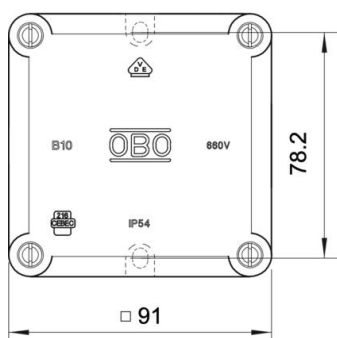

Technisches Datenblatt

Kabelabzweigkasten B 10 M, mit Gewinde

Artikelnummer: 2002140

Schutzart IP54, Nennspannung 660 V, Nennquerschnitt $2,5 \div 4$, in Kombination mit dem Klemmstein 700/6 M hat der Kasten den Nennquerschnitt 4 mm^2 , 2 Befestigungslöcher für Schrauben bis $5 \text{ mm } \varnothing$ an der Außenseite des Kastens. 4 Deckelschrauben, 7 ausbrechbare Einführungen mit Gewinde M20 x 1,5, vorzugsweise für Kabelverschraubungen mit kurzem Anschlussgewinde.
Lichte Innenmaße: $80 \times 80 \times 39 \text{ mm}$.
B 10/4 M VDE: mit 5poligem Klemmstein 700/4 BM aus Melamin für max. 4 Leiter $2,5 \text{ mm}^2$ je Klemmstelle

Duroplast, Aminoplast

Stammdaten

Artikelnummer	2002140
Typ	B 10 M 5
Bezeichnung 1	Kabelabzweigkasten
Bezeichnung 2	mit Klemmleiste
Hersteller	OBO
Dimension	$91 \times 91 \times 51$
Farbe	lichtgrau; RAL 7035
Werkstoff	Duroplast, Aminoplast Typ 131.5
Kleinste VK-Einheit	5
Mengeneinheit	Stück
Gewicht	17,155 kg
Gewichtseinheit	kg/100 St.

Technisches Datenblatt

Kabelabzweigkasten B 10 M, mit Gewinde

Artikelnummer: 2002140

Abmessungen

Länge	91 mm
Breite	91 mm
Höhe	51 mm

Technische Daten

Anreihbar	nein
Anzahl der Einführungen	7
Anzahl der Klemmen	5
Art der Einführung_	Verschraubung
Art der Einführung	Kabel
Art der Gehäusedurchführung	Gewinde und Vorprägung
Bemessungsisolationsspannung U _i	660 V
Deckel	nicht transparent
Deckelbefestigung	geschraubt
Einführung von Hinten	nein
Einführungen	7 ausbrechbare Einführungen mit Gewinde M20 x 1,5
Explosionsgeprüfte Ausführung	nein
flamwidrig	nach VDE 0471/DIN 695 Teil 2-1, Prüftemperatur 750°C
Form	quadratisch
Funktionserhalt	ohne
für Ex-Zone	ohne
für Ex-Zone Gas	ohne
für Ex-Zone Staub	ohne
für Rohrdurchmesser	20 mm
Halogenfrei	ja
Lichte Innenmaße	80x80x39 mm
Mit Abschirmung	nein
Mit Deckel	ja
Nennquerschnitt max.	4 mm ²
Nennquerschnitt min.	2,5 mm ²
Nennspannung	660 V