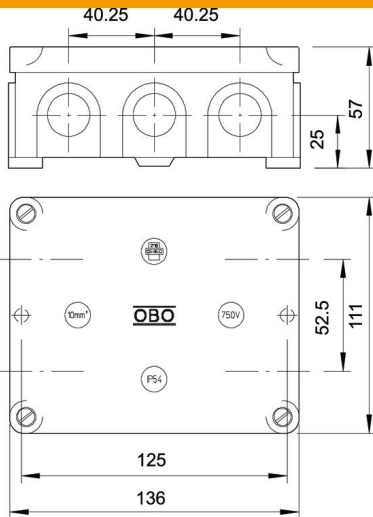

Dimensioni interne: 125x100x44 mm.

B 11 /LM: con morsettiera a 5 poli KL 100, con morsetti prese per max. 3 conduttori 10 mm<sup>2</sup> ogni morsetto

Duroplast, aminoplasto

### Dati anagrafici

Codice articolo	2002329
Tipo	B 11 M 5
Definizione 1	Scatola di derivazione
Definizione 2	con morsettiera
Produttore	OBO
Dimensionee	136x111x57
Colore	grigio chiaro; RAL 7035
Materiale	Duroplast, aminoplasto tipo 131.5
Unità VK più piccola	1
Unità	Pezzo
Peso	39.7 kg
Unità di peso	kg/100 Paio

### Misure

Lughezza.	111 mm
Larghezza	136 mm
Altezza	57 mm

### Dati tecnici

Accoppiabile	no
Numero di entrate cavi	10
Numero dei morsetti	5
Tipo di entrata cavi_	Collegamento a vite
Tipo di entrata cavi	Cavo
Tipo di passaggio nell'alloggiamento	Filettatura e goffratura
Tensione nominale di isolamento Ui	660 V
Coperchi	non trasparente
Fissaggio del coperchio	avvitato
Entrata dal lato posteriore	no
Ingressi	10 fori passanti sfondabili con filettatura M20 x 1,5
Versione testata per esplosione (EX)	no
tagliafiamma	secondo VDE 0471/DIN 695 parte 2-1, temperatura di prova 750 °C
Forma	rettangolare
Mantenimento funzionale	NULL
Per zona esplosiva	NULL
per zone con gas esplosivi	senza
per zone con polveri esplosive	NULL
per diametro tubo	20 mm
Priva di alogeni	sì
Dimensioni interne luci	125x100x44 mm
Con schermatura con coperchio	sì
Sezione nominale min.	10 mm <sup>2</sup>
Tensione nominale	660 V