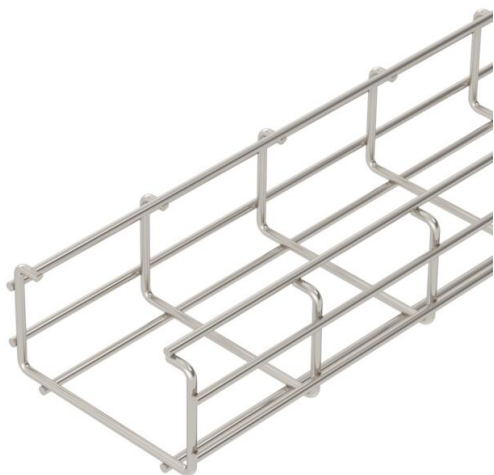

## Passerella grigliata C CGR 50 A2

Codice articolo: 6016235

Passerella grigliata con forma a C composta da fili in acciaio saldati a punto, altezza del bordo 50 mm.  
Schermatura magnetica 15 dB.

**A2** Acciaio, INOX 1.4301

### Dati anagrafici

Codice articolo	6016235
Tipo	CGR 50 100 A2
Definizione 1	Passerella grigliata C
Produttore	OBO
Dimensionee	50x100x3000
Materiale	Acciaio INOX 1.4301
Superficie	non trattato, ulteriore trattamento
Norma per superfici	
Unità VK più piccola	3
Unità	Metro
Peso	133 kg
Unità di peso	kg/100 Pz.

### Misure

Lunghezza.	3'000 mm
Larghezza	100 mm
Larghezza	3.94 in
Altezza	50 mm
Altezza	1.97 in
Dimensione A	76 mm
Dimensione B	117 mm
Dimensione H	67 mm
Dimensione I1	75 mm