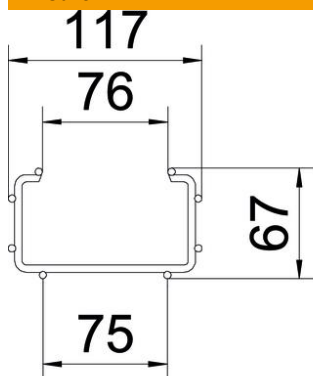

## Passerella grigliata C CGR 50 A2

Codice articolo: 6016235

Passerella grigliata con forma a C composta da fili in acciaio saldati a punto, altezza del bordo 50 mm.  
Schermatura magnetica 15 dB.

**A2** Acciaio, INOX 1.4301

### Dati anagrafici

Codice articolo	6016235
Tipo	CGR 50 100 A2
Definizione 1	Passerella grigliata C
Produttore	OBO
Dimensionee	50x100x3000
Materiale	Acciaio INOX 1.4301
Superficie	non trattato, ulteriore trattamento
Norma per superfici	
Unità VK più piccola	3
Unità	Metro
Peso	133 kg
Unità di peso	kg/100 Pz.

### Misure

Lunghezza.	3'000 mm
Larghezza	100 mm
Larghezza	3.94 in
Altezza	50 mm
Altezza	1.97 in
Dimensione A	76 mm
Dimensione B	117 mm
Dimensione H	67 mm
Dimensione I1	75 mm