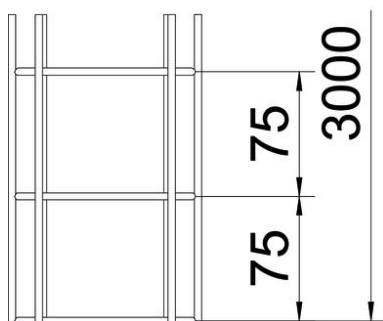

### Dati anagrafici

Codice articolo	6016235
Tipo	CGR 50 100 A2
Definizione 1	Passerella grigliata C
Produttore	OBO
Dimensionee	50x100x3000
Materiale	Acciaio INOX 1.4301
Superficie	non trattato, ulteriore trattamento
Norma per superfici	
Unità VK più piccola	3
Unità	Metro
Peso	133 kg
Unità di peso	kg/100 Pz.

### Misure

Lunghezza.	3'000 mm
Larghezza	100 mm
Larghezza	3.94 in
Altezza	50 mm
Altezza	1.97 in
Dimensione A	76 mm
Dimensione B	117 mm
Dimensione H	67 mm
Dimensione I1	75 mm