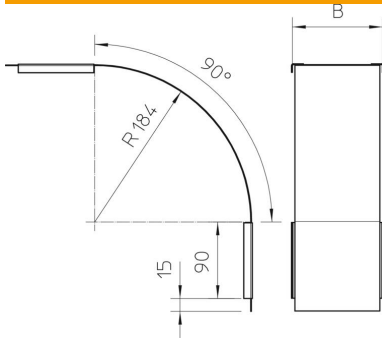

## Couvercle pour coude vertical à 90° 60, convexe A4

Référence: 7130978

Couvercle pour coudes verticaux convexes d'une hauteur latérale de 60. La fixation est assurée par le chevauchement du couvercle de chemin de câbles. Pour plus de solidité, le couvercle peut être fixé avec des clips de fixation pour couvercle.

### Données de base

Référence	7130978
Type	DBV 60 400 F A4
Désignation 1	Couvercle coude vertical 90°
Désignation 2	convexe
Fabricant	OBO
Dimension	B400mm
Matériau	Acier inoxydable 1.4571
Surface	nu, traité
Norme de surface	
Unité d'emballage minimale	1
Unité de mesure	Pièce
Poids	159,6 kg
Unité de poids	kg/100 paires

## Couvercle pour coude vertical à 90° 60, convexe A4

Référence: 7130978

### Dimensions

Largeur	400 mm
Largeur	16 in
Hauteur	60 mm
Épaisseur de tôle	0,03 in
Épaisseur de tôle	0,75 mm
Cote B	400 mm