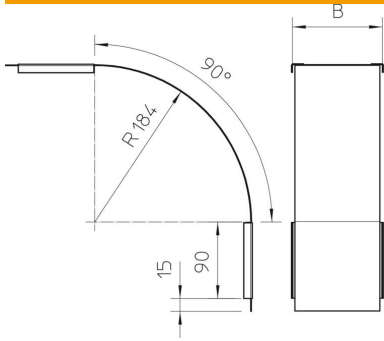

## Couvercle pour coude vertical à 90° 60, convexe A4

Référence: 7130980

Couvercle pour coudes verticaux convexes d'une hauteur latérale de 60. La fixation est assurée par le chevauchement du couvercle de chemin de câbles. Pour plus de solidité, le couvercle peut être fixé avec des clips de fixation pour couvercle.

### Données de base

Référence	7130980
Type	DBV 60 500 F A4
Désignation 1	Couvercle coude vertical 90°
Désignation 2	convexe
Fabricant	OBO
Dimension	B500mm
Matériau	Acier inoxydable 1.4571
Surface	nu, traité
Norme de surface	
Unité d'emballage minimale	1
Unité de mesure	Pièce
Poids	198,8 kg
Unité de poids	kg/100 paires

## Couvercle pour coude vertical à 90° 60, convexe A4

Référence: 7130980

### Dimensions

Largeur	500 mm
Largeur	20 in
Hauteur	60 mm
Épaisseur de tôle	0,03 in
Épaisseur de tôle	0,75 mm
Cote B	500 mm