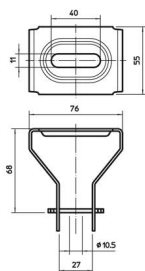

Scheda tecnica

Staffa a soffitto, regolabile

Codice articolo: 6356055

Staffa a soffitto per l'aggancio tramite aste filettate. Le numerose possibilità d'installazione consentono un impiego universale. La sede per alloggiare l'asta filettata di arresto consente la regolazione dell'angolo senza limiti.

St Acciaio

FS zincato in continuo

Dati anagrafici

Codice articolo	6356055
Definizione 1	Staffa a soffitto
Definizione 2	variabile
Produttore	OBO
Dimensionee	55x76
Materiale	Acciaio
Superficie	zincato in continuo
Norma per superfici	DIN EN 10346
Unità VK più piccola	20
Unità	Pezzo
Peso	18.2 kg
Unità di peso	kg/100 Paio

Scheda tecnica

Staffa a soffitto, regolabile

Codice articolo: 6356055

Misure

Lughezza.	55 mm
Larghezza	76 mm
Altezza	68 mm

Dati tecnici

Mantenimento funzionale	no
Adatto per passerelle grigliate	sì
Adatto per passerelle portacavi	sì
Adatto per passerelle	sì
Acciaio inossidabile, decapato	no
Con cerniera	no
Regolabile	sì