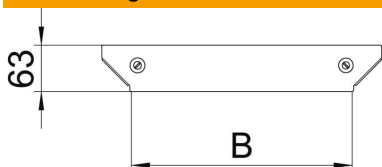

Technisches Datenblatt

Deckel für Anbau-Abzweigstück Magic A2

Artikelnummer: 7138724

Deckel für Anbau-Abzweigstück mit vormontierten Drehriegeln.
Der Deckel kann bei Formteilen in allen Seitenhöhen eingesetzt werden.

A2 Edelstahl, rostfrei

2B blank, nachbehandelt

Stammdaten

Artikelnummer	7138724
Bezeichnung 1	Deckel Anbau-Abzweigstück
Bezeichnung 2	für RAAM 200
Hersteller	OBO
Dimension	B=200mm
Werkstoff	Edelstahl, rostfrei 1.4301
Oberfläche	blank, nachbehandelt
Oberflächennorm	
Kleinste VK-Einheit	1
Mengeneinheit	Stück
Gewicht	14,5 kg
Gewichtseinheit	kg/100 St.

Abmessungen

Breite	200 mm
Blechstärke	1,25 mm
Maß B	200 mm

Technisches Datenblatt

Deckel für Anbau-Abzweigstück Magic A2

Artikelnummer: 7138724

Technische Daten

Befestigungsart	Drehriegel
Geeignet für Kabelleiter	ja
Geeignet für Kabelrinne	ja
Materialstärke	1,25 mm
Rostfreier Stahl, gebeizt	nein
Weitspann-Ausführung	nein