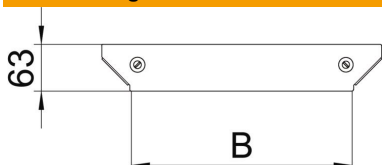

Technisches Datenblatt

Deckel für Anbau-Abzweigstück Magic DD

Artikelnummer: 7138686

Deckel für Anbau-Abzweigstück mit vormontierten Drehriegeln.
Der Deckel kann bei Formteilen in allen Seitenhöhen eingesetzt werden.

St Stahl

DD bandverzinkt Zink/Aluminium, Double Dip

Stammdaten

Artikelnummer	7138686
Typ	DFAAM 300 DD
Bezeichnung 1	Deckel Anbau-Abzweigstück
Bezeichnung 2	für RAAM 300
Hersteller	OBO
Dimension	B=300mm
Werkstoff	Stahl
Oberfläche	bandverzinkt Zink/Aluminium, Double Dip
Oberflächennorm	DIN EN 10346
Kleinste VK-Einheit	1
Mengeneinheit	Stück
Gewicht	22,2 kg
Gewichtseinheit	kg/100 St.

Abmessungen

Breite	300 mm
Breite	12 in
Blechstärke	1,25 mm
Maß B	300 mm

Technisches Datenblatt

Deckel für Anbau-Abzweigstück Magic DD

Artikelnummer: 7138686

Technische Daten

Befestigungsart	Drehriegel
Geeignet für Kabelleiter	ja
Geeignet für Kabelrinne	ja
Materialstärke (Inch)	0,05 in
Materialstärke	1,25 mm
Rostfreier Stahl, gebeizt	nein
Weitspann-Ausführung	nein