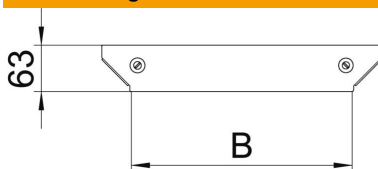

Technisches Datenblatt

Deckel für Anbau-Abzweigstück Magic FS

Artikelnummer: 7138648

Deckel für Anbau-Abzweigstück mit vormontierten Drehriegeln.
Der Deckel kann bei Formteilen in allen Seitenhöhen eingesetzt werden.

St Stahl

FS bandverzinkt

Stammdaten

Artikelnummer	7138648
Bezeichnung 1	Deckel Anbau-Abzweigstück
Bezeichnung 2	für RAAM 400
Hersteller	OBO
Dimension	B=400mm
Werkstoff	Stahl
Oberfläche	bandverzinkt
Oberflächennorm	DIN EN 10346
Kleinste VK-Einheit	1
Mengeneinheit	Stück
Gewicht	32,8 kg
Gewichtseinheit	kg/100 St.

Abmessungen

Breite	400 mm
Breite	16 in
Blechstärke	1,25 mm
Maß B	400 mm

Technisches Datenblatt

Deckel für Anbau-Abzweigstück Magic FS

Artikelnummer: 7138648

Technische Daten

Befestigungsart	Drehriegel
Geeignet für Kabelleiter	ja
Geeignet für Kabelrinne	ja
Materialstärke (Inch)	0,05 in
Materialstärke	1,25 mm
Rostfreier Stahl, gebeizt	nein
Weitspann-Ausführung	nein