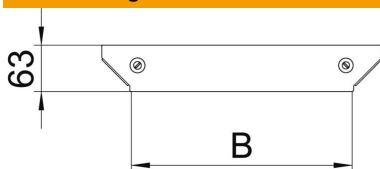

Technisches Datenblatt

Deckel für Anbau-Abzweigstück Magic FS

Artikelnummer: 7138650

Deckel für Anbau-Abzweigstück mit vormontierten Drehriegeln.
Der Deckel kann bei Formteilen in allen Seitenhöhen eingesetzt werden.

St Stahl

FS bandverzinkt

Stammdaten

Artikelnummer	7138650
Bezeichnung 1	Deckel Anbau-Abzweigstück
Bezeichnung 2	für RAAM 500
Hersteller	OBO
Dimension	B=500mm
Werkstoff	Stahl
Oberfläche	bandverzinkt
Oberflächennorm	DIN EN 10346
Kleinste VK-Einheit	1
Mengeneinheit	Stück
Gewicht	39 kg
Gewichtseinheit	kg/100 St.

Abmessungen

Breite	500 mm
Breite	20 in
Blechstärke	1,25 mm
Maß B	500 mm

Technisches Datenblatt

Deckel für Anbau-Abzweigstück Magic FS

Artikelnummer: 7138650

Technische Daten

Befestigungsart	Drehriegel
Geeignet für Kabelleiter	ja
Geeignet für Kabelrinne	ja
Materialstärke (Inch)	0,05 in
Materialstärke	1,25 mm
Rostfreier Stahl, gebeizt	nein
Weitspann-Ausführung	nein