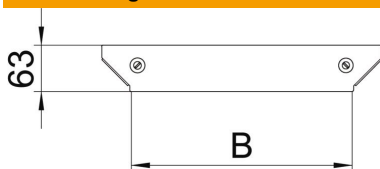

Technisches Datenblatt

Deckel für Anbau-Abzweigstück Magic FS

Artikelnummer: 7138652

Deckel für Anbau-Abzweigstück mit vormontierten Drehriegeln.
Der Deckel kann bei Formteilen in allen Seitenhöhen eingesetzt werden.

St Stahl

FS bandverzinkt

Stammdaten

Artikelnummer	7138652
Bezeichnung 1	Deckel Anbau-Abzweigstück
Bezeichnung 2	für RAAM 600
Hersteller	OBO
Dimension	B=600mm
Werkstoff	Stahl
Oberfläche	bandverzinkt
Oberflächennorm	DIN EN 10346
Kleinste VK-Einheit	1
Mengeneinheit	Stück
Gewicht	45,1 kg
Gewichtseinheit	kg/100 St.

Abmessungen

Breite	600 mm
Breite	24 in
Blechstärke	1,25 mm
Maß B	600 mm

Technisches Datenblatt

Deckel für Anbau-Abzweigstück Magic FS

Artikelnummer: 7138652

Technische Daten

Befestigungsart	Drehriegel
Geeignet für Kabelleiter	ja
Geeignet für Kabelrinne	ja
Materialstärke (Inch)	0,05 in
Materialstärke	1,25 mm
Rostfreier Stahl, gebeizt	nein
Weitspann-Ausführung	nein