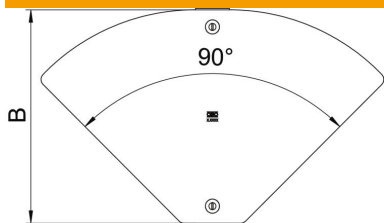

### Données de base

Référence	6040780
Type	DFBMV 100 DD
Désignation 1	Couvercle coude variable Magic
Désignation 2	0 à 90°, pour RBMV
Fabricant	OBO
Dimension	104x201
Matériau	acier
Surface	galvanisé par bande zinc/aluminium, double trempage
Norme de surface	DIN EN 10346
Unité d'emballage minimale	1
Unité de mesure	Pièce
Poids	17,3 kg
Unité de poids	kg/100 paires

### Dimensions

Largeur	100 mm
Largeur	4 in
Épaisseur de tôle	0,04 in
Épaisseur de tôle	1 mm
Cote B	100 mm