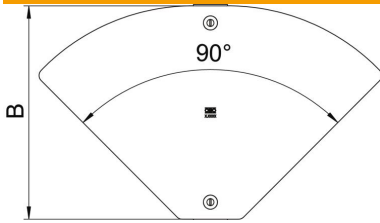

St acier

FS galvanisé sendzimir

Données de base

Référence	6040760
Type	DFBMV 100 FS
Désignation 1	Couvercle coude variable Magic
Désignation 2	0 à 90°, pour RBMV
Fabricant	OBO
Dimension	104x201
Matériau	acier
Surface	galvanisé sendzimir
Norme de surface	DIN EN 10346
Unité d'emballage minimale	1
Unité de mesure	Pièce
Poids	17,3 kg
Unité de poids	kg/100 paires

Fiche technique

Couvercle pour coude variable Magic FS

Référence: 6040760

Dimensions

Largeur	100 mm
Largeur	4 in
Épaisseur de tôle	0,04 in
Épaisseur de tôle	1 mm
Cote B	100 mm

Caractéristiques techniques

Courbe (angle)	Réglable
Type de fixation	Verrou tournant
Sécurité de fonctionnement	non
Convient pour chemin de câbles en treillis	non
Convient pour échelle à câbles	non
Convient pour chemin de câbles	oui
Acier inoxydable, décapé	non
À charnière	non