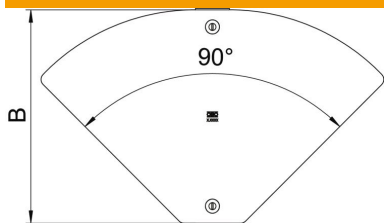

St acier

FS galvanisé sendzimir

Données de base

Référence	6040762
Type	DFBMV 150 FS
Désignation 1	Couvercle coude variable Magic
Désignation 2	0 à 90°, pour RBMV
Fabricant	OBO
Dimension	154x272
Matériau	acier
Surface	galvanisé sendzimir
Norme de surface	DIN EN 10346
Unité d'emballage minimale	1
Unité de mesure	Pièce
Poids	28,5 kg
Unité de poids	kg/100 paires

Fiche technique

Couvercle pour coude variable Magic FS

Référence: 6040762

Dimensions

Largeur	150 mm
Largeur	6 in
Épaisseur de tôle	0,04 in
Épaisseur de tôle	1 mm
Cote B	150 mm

Caractéristiques techniques

Courbe (angle)	Réglable
Type de fixation	Verrou tournant
Sécurité de fonctionnement	non
Convient pour chemin de câbles en treillis	non
Convient pour échelle à câbles	non
Convient pour chemin de câbles	oui
Acier inoxydable, décapé	non
À charnière	non