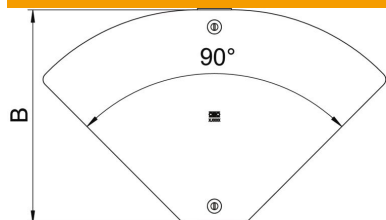

Scheda tecnica

Coperchio per curva regolabile Magic FS

Codice articolo: 6040762

Coperchio per curva regolabile con un angolo da 0 a 90°, aggancio tramite bussola girevole e sovrapposizione con coperchio canaline.

St Acciaio

FS zincato in continuo

Dati anagrafici

Codice articolo	6040762
Tipo	DFBMV 150 FS
Definizione 1	Coperchio curva regol Magic
Definizione 2	Da 0 a 90, per RBMV
Produttore	OBO
Dimensionee	154x272
Materiale	Acciaio
Superficie	zincato in continuo
Norma per superfici	DIN EN 10346
Unità VK più piccola	1
Unità	Pezzo
Peso	28.5 kg
Unità di peso	kg/100 Paio

Scheda tecnica

Coperchio per curva regolabile Magic FS

Codice articolo: 6040762

Misure

Larghezza	150 mm
Larghezza	6 in
Spessore lamiera	0.04 in
Spessore lamiera	1 mm
Dimensione B	150 mm

Dati tecnici

Piegatura (angolo)	regolabile
Tipo di fissaggio	Bussola girevole
Mantenimento funzionale	no
Adatto per passerelle grigliate	no
Adatto per passerelle portacavi	no
Adatto per passerelle	sì
Acciaio inossidabile, decapato	no
Con cerniera	no