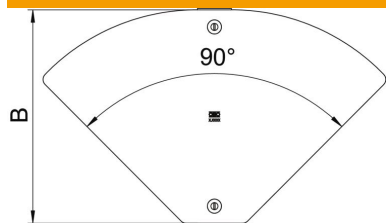

### Données de base

Référence	6040804
Type	DFBMV 200 A2
Désignation 1	Couvercle coude variable Magic
Désignation 2	0 à 90°, pour RBMV
Fabricant	OBO
Dimension	204x343
Matériau	acier inoxydable 1.4301
Surface	nu, traité
Norme de surface	
Unité d'emballage minimale	1
Unité de mesure	Pièce
Poids	41,3 kg
Unité de poids	kg/100 paires

### Dimensions

Largeur	200 mm
Épaisseur de tôle	1 mm
Cote B	200 mm