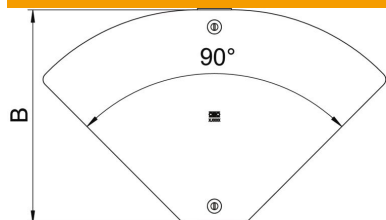

A4 Acier inoxydable 1.4571

2B nu, traité

Données de base

Référence	6040824
Type	DFBMV 200 A4
Désignation 1	Couvercle coude variable Magic
Désignation 2	0 à 90°, pour RBMV
Fabricant	OBO
Dimension	204x343
Matériau	Acier inoxydable 1.4571
Surface	nu, traité
Norme de surface	
Unité d'emballage minimale	1
Unité de mesure	Pièce
Poids	41,3 kg
Unité de poids	kg/100 paires

Fiche technique

Couvercle pour coude variable Magic A4

Référence: 6040824

Dimensions

Largeur	200 mm
Épaisseur de tôle	1 mm
Cote B	200 mm

Caractéristiques techniques

Courbe (angle)	Réglable
Type de fixation	Verrou tournant
Convient pour chemin de câbles en treillis	non
Convient pour échelle à câbles	non
Convient pour chemin de câbles	oui
Acier inoxydable, décapé	non
À charnière	non