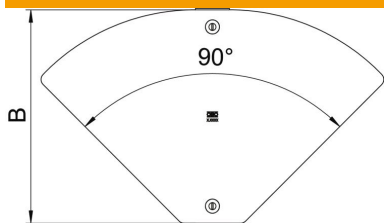

Fiche technique

Couvercle pour coude variable Magic DD

Référence: 6040784

Couvercle pour le coude variable, réglable dans un angle compris entre 0 et 90°, arrêté par verrou tournant et chevauchement avec le couvercle de chemin de câbles.

St acier

DD galvanisé par bande zinc/aluminium, double trempage

Données de base

Référence	6040784
Type	DFBMV 200 DD
Désignation 1	Couvercle coude variable Magic
Désignation 2	0 à 90°, pour RBMV
Fabricant	OBO
Dimension	204x343
Matériau	acier
Surface	galvanisé par bande zinc/aluminium, double trempage
Norme de surface	DIN EN 10346
Unité d'emballage minimale	1
Unité de mesure	Pièce
Poids	42,8 kg
Unité de poids	kg/100 paires

Fiche technique

Couvercle pour coude variable Magic DD

Référence: 6040784

Dimensions

Largeur	200 mm
Largeur	6 in
Épaisseur de tôle	0,04 in
Épaisseur de tôle	1 mm
Cote B	200 mm

Caractéristiques techniques

Courbe (angle)	Réglable
Type de fixation	Verrou tournant
Convient pour chemin de câbles en treillis	non
Convient pour échelle à câbles	non
Convient pour chemin de câbles	oui
Acier inoxydable, décapé	non
À charnière	non