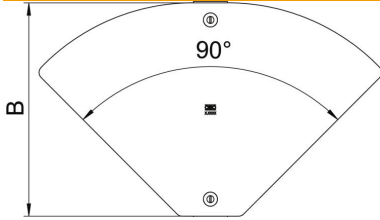

St acier

FS galvanisé sendzimir

Données de base

Référence	6040764
Type	DFBMV 200 FS
Désignation 1	Couvercle coude variable Magic
Désignation 2	0 à 90°, pour RBMV
Fabricant	OBO
Dimension	204x343
Matériau	acier
Surface	galvanisé sendzimir
Norme de surface	DIN EN 10346
Unité d'emballage minimale	1
Unité de mesure	Pièce
Poids	42,8 kg
Unité de poids	kg/100 paires

Fiche technique

Couvercle pour coude variable Magic FS

Référence: 6040764

Dimensions

Largeur	200 mm
Largeur	8 in
Épaisseur de tôle	0,04 in
Épaisseur de tôle	1 mm
Cote B	200 mm

Caractéristiques techniques

Courbe (angle)	Réglable
Type de fixation	Verrou tournant
Sécurité de fonctionnement	non
Convient pour chemin de câbles en treillis	non
Convient pour échelle à câbles	non
Convient pour chemin de câbles	oui
Acier inoxydable, décapé	non
À charnière	non