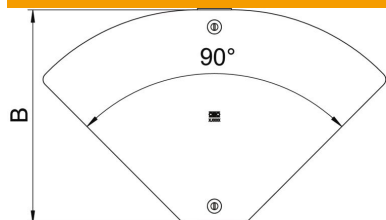

A2 acier inoxydable 1.4301

2B nu, traité

Données de base

Référence	6040806
Type	DFBMV 300 A2
Désignation 1	Couvercle coude variable Magic
Désignation 2	0 à 90°, pour RBMV
Fabricant	OBO
Dimension	304x484
Matériau	acier inoxydable 1.4301
Surface	nu, traité
Norme de surface	
Unité d'emballage minimale	1
Unité de mesure	Pièce
Poids	78,1 kg
Unité de poids	kg/100 paires

Fiche technique

Couvercle pour coude variable Magic A2

Référence: 6040806

Dimensions

Largeur	300 mm
Épaisseur de tôle	1 mm
Cote B	300 mm

Caractéristiques techniques

Courbe (angle)	Réglable
Type de fixation	Verrou tournant
Convient pour chemin de câbles en treillis	non
Convient pour échelle à câbles	non
Convient pour chemin de câbles	oui
Acier inoxydable, décapé	non
À charnière	non