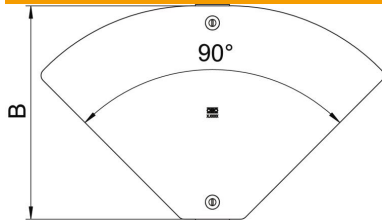

St acier

FS galvanisé sendzimir

Données de base

Référence	6040766
Type	DFBMV 300 FS
Désignation 1	Couvercle coude variable Magic
Désignation 2	0 à 90°, pour RBMV
Fabricant	OBO
Dimension	304x484
Matériau	acier
Surface	galvanisé sendzimir
Norme de surface	DIN EN 10346
Unité d'emballage minimale	1
Unité de mesure	Pièce
Poids	81,2 kg
Unité de poids	kg/100 paires

Fiche technique

Couvercle pour coude variable Magic FS

Référence: 6040766

Dimensions

Largeur	300 mm
Largeur	12 in
Épaisseur de tôle	0,04 in
Épaisseur de tôle	1 mm
Cote B	300 mm

Caractéristiques techniques

Courbe (angle)	Réglable
Type de fixation	Verrou tournant
Sécurité de fonctionnement	non
Convient pour chemin de câbles en treillis	non
Convient pour échelle à câbles	non
Convient pour chemin de câbles	oui
Acier inoxydable, décapé	non
À charnière	non