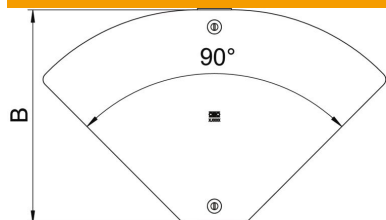

### Dati anagrafici

Codice articolo	6040766
Tipo	DFBMV 300 FS
Definizione 1	Coperchio curva regol Magic
Definizione 2	Da 0 a 90, per RBMV
Produttore	OBO
Dimensionee	304x484
Materiale	Acciaio
Superficie	zincato in continuo
Norma per superfici	DIN EN 10346
Unità VK più piccola	1
Unità	Pezzo
Peso	81.2 kg
Unità di peso	kg/100 Paio

### Misure

Larghezza	300 mm
Larghezza	12 in
Spessore lamiera	0.04 in
Spessore lamiera	1 mm
Dimensione B	300 mm