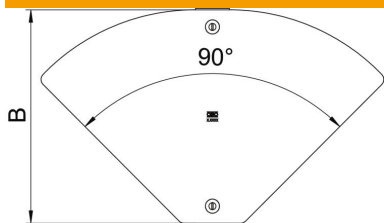

### Données de base

Référence	6040808
Type	DFBMV 400 A2
Désignation 1	Couvercle coude variable Magic
Désignation 2	0 à 90°, pour RBMV
Fabricant	OBO
Dimension	404x625
Matériau	acier inoxydable 1.4301
Surface	nu, traité
Norme de surface	
Unité d'emballage minimale	1
Unité de mesure	Pièce
Poids	158,1 kg
Unité de poids	kg/100 paires

### Dimensions

Largeur	400 mm
Épaisseur de tôle	1,25 mm
Cote B	400 mm