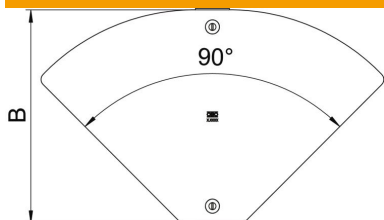

Fiche technique

Couvercle pour coude variable Magic DD

Référence: 6040788

Couvercle pour le coude variable, réglable dans un angle compris entre 0 et 90°, arrêté par verrou tournant et chevauchement avec le couvercle de chemin de câbles.

St acier

DD galvanisé par bande zinc/aluminium, double trempage

Données de base

Référence	6040788
Type	DFBMV 400 DD
Désignation 1	Couvercle coude variable Magic
Désignation 2	0 à 90°, pour RBMV
Fabricant	OBO
Dimension	404x625
Matériau	acier
Surface	galvanisé par bande zinc/aluminium, double trempage
Norme de surface	DIN EN 10346
Unité d'emballage minimale	1
Unité de mesure	Pièce
Poids	164,4 kg
Unité de poids	kg/100 paires

Fiche technique

Couvercle pour coude variable Magic DD

Référence: 6040788

Dimensions

Largeur	400 mm
Largeur	12 in
Épaisseur de tôle	0,05 in
Épaisseur de tôle	1,25 mm
Cote B	400 mm

Caractéristiques techniques