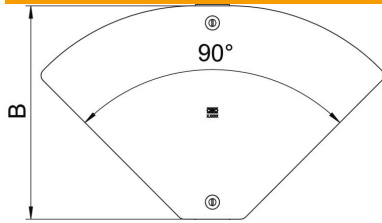

St acier

FS galvanisé sendzimir

Données de base

Référence	6040768
Type	DFBMV 400 FS
Désignation 1	Couvercle coude variable Magic
Désignation 2	0 à 90°, pour RBMV
Fabricant	OBO
Dimension	404x625
Matériau	acier
Surface	galvanisé sendzimir
Norme de surface	DIN EN 10346
Unité d'emballage minimale	1
Unité de mesure	Pièce
Poids	164,4 kg
Unité de poids	kg/100 paires

Fiche technique

Couvercle pour coude variable Magic FS

Référence: 6040768

Dimensions

Largeur	400 mm
Largeur	16 in
Épaisseur de tôle	0,05 in
Épaisseur de tôle	1,25 mm
Cote B	400 mm

Caractéristiques techniques