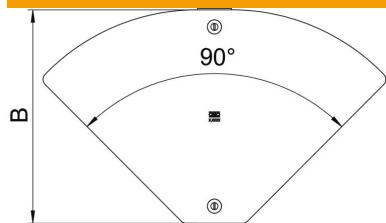

### Dati anagrafici

Codice articolo	6040768
Tipo	DFBMV 400 FS
Definizione 1	Coperchio curva regol Magic
Definizione 2	Da 0 a 90, per RBMV
Produttore	OBO
Dimensionee	404x625
Materiale	Acciaio
Superficie	zincato in continuo
Norma per superfici	DIN EN 10346
Unità VK più piccola	1
Unità	Pezzo
Peso	164.4 kg
Unità di peso	kg/100 Paio

### Misure

Larghezza	400 mm
Larghezza	16 in
Spessore lamiera	0.05 in
Spessore lamiera	1.25 mm
Dimensione B	400 mm