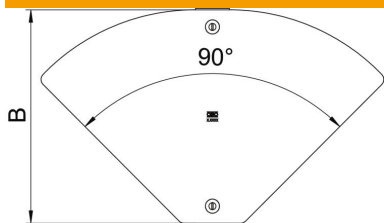

Fiche technique

Couvercle pour coude variable Magic A2

Référence: 6040810

Couvercle pour le coude variable, réglable dans un angle compris entre 0 et 90°, arrêté par verrou tournant et chevauchement avec le couvercle de chemin de câbles.

A2 acier inoxydable 1.4301

2B nu, traité

Données de base

Référence	6040810
Type	DFBMV 500 A2
Désignation 1	Couvercle coude variable Magic
Désignation 2	0 à 90°, pour RBMV
Fabricant	OBO
Dimension	504x767
Matériau	acier inoxydable 1.4301
Surface	nu, traité
Norme de surface	
Unité d'emballage minimale	1
Unité de mesure	Pièce
Poids	234,9 kg
Unité de poids	kg/100 paires

Fiche technique

Couvercle pour coude variable Magic A2

Référence: 6040810

Dimensions

Largeur	500 mm
Épaisseur de tôle	1,25 mm
Cote B	500 mm

Caractéristiques techniques

Courbe (angle)	Réglable
Type de fixation	Verrou tournant
Convient pour chemin de câbles en treillis	non
Convient pour échelle à câbles	non
Convient pour chemin de câbles	oui
Acier inoxydable, décapé	non
À charnière	non