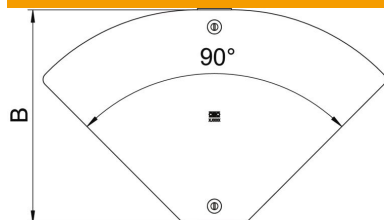

A4 Acier inoxydable 1.4571

2B nu, traité

Données de base

Référence	6040830
Type	DFBMV 500 A4
Désignation 1	Couvercle coude variable Magic
Désignation 2	0 à 90°, pour RBMV
Fabricant	OBO
Dimension	504x767
Matériau	Acier inoxydable 1.4571
Surface	nu, traité
Norme de surface	
Unité d'emballage minimale	1
Unité de mesure	Pièce
Poids	234,9 kg
Unité de poids	kg/100 paires

Fiche technique

Couvercle pour coude variable Magic A4

Référence: 6040830

Dimensions

Largeur	500 mm
Épaisseur de tôle	1,25 mm
Cote B	500 mm

Caractéristiques techniques

Courbe (angle)	Réglable
Type de fixation	Verrou tournant
Convient pour chemin de câbles en treillis	non
Convient pour échelle à câbles	non
Convient pour chemin de câbles	oui
Acier inoxydable, décapé	non
À charnière	non